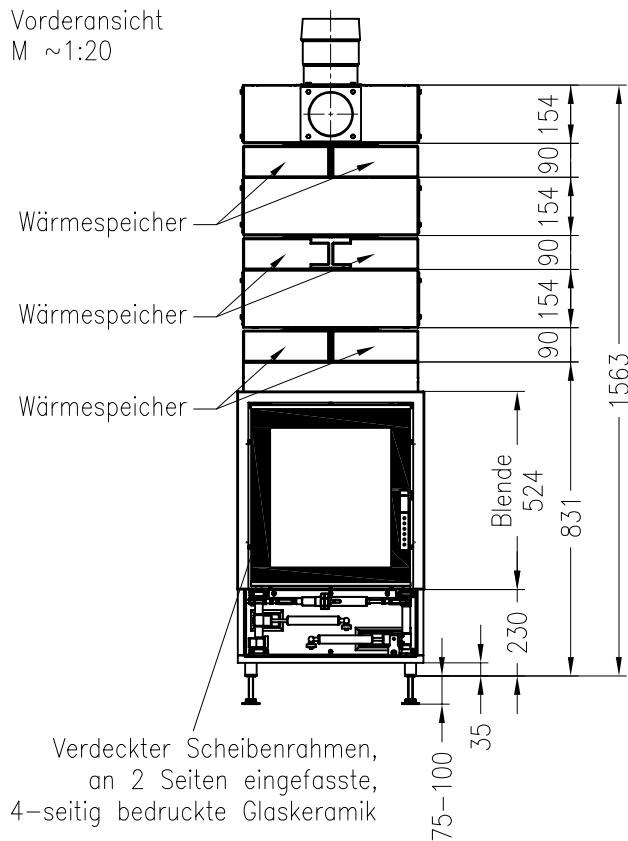

SPARTHERM Brenzelle Linear Mini M1-G3

Vorderansicht
M ~1:20

Abgasstutzen wechselbar

Seitenansicht
M ~1:20

Draufsicht
M ~1:10

Horizontalschnitt
M ~1:10

Änderungsstand: 10-2012

Alle Abbildungen und Zeichnungen sind urheberrechtlich geschützt.
Verwertung oder Veröffentlichung, auch einzelner Details, nur mit unserer Genehmigung.
Technische Änderungen und Irrtümer vorbehalten!