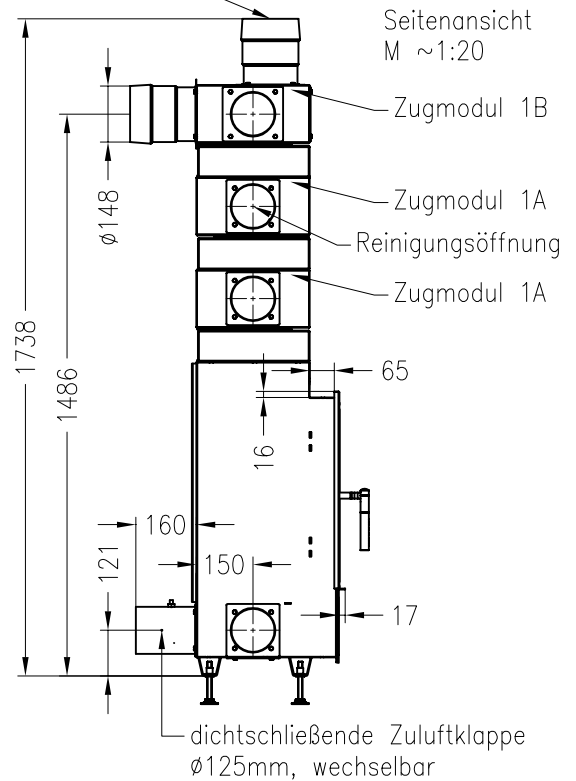

SPARTHERM Brenzelle Linear Mini M1-G3

Vorderansicht
M ~1:20

Abgasstutzen wechselbar

Seitenansicht
M ~1:20

Draufsicht
M ~1:10

Horizontalschnitt
M ~1:10

Änderungsstand: 10-2012

Alle Abbildungen und Zeichnungen sind urheberrechtlich geschützt.
Verwertung oder Veröffentlichung, auch einzelner Details, nur mit unserer Genehmigung.
Technische Änderungen und Irrtümer vorbehalten!