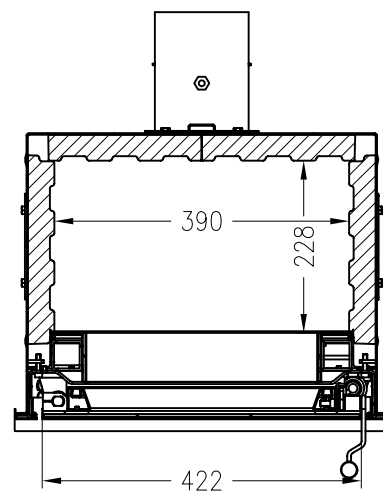

SPARTHERM Brenzelle Linear Mini M1-G3

Vorderansicht
M ~1:20

Abgasstutzen wechselbar

Seitenansicht
M ~1:20

Draufsicht
M ~1:10

Horizontalschnitt
M ~1:10

Änderungsstand: 10-2012

Alle Abbildungen und Zeichnungen sind urheberrechtlich geschützt.
Verwertung oder Veröffentlichung, auch einzelner Details, nur mit unserer Genehmigung.
Technische Änderungen und Irrtümer vorbehalten!