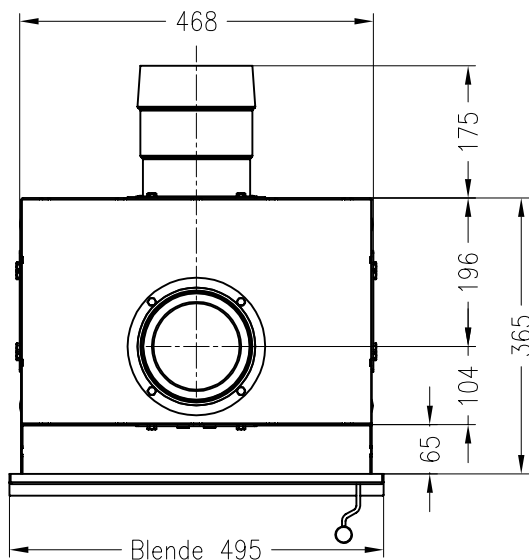

SPARTHERM Brenzelle Linear Mini M1-G3

Vorderansicht
M ~1:20

Abgasstutzen wechselbar

Seitenansicht
M ~1:20

Draufsicht
M ~1:10

Horizontalschnitt
M ~1:10

Änderungsstand: 10-2012

Alle Abbildungen und Zeichnungen sind urheberrechtlich geschützt.
Verwertung oder Veröffentlichung, auch einzelner Details, nur mit unserer Genehmigung.
Technische Änderungen und Irrtümer vorbehalten!